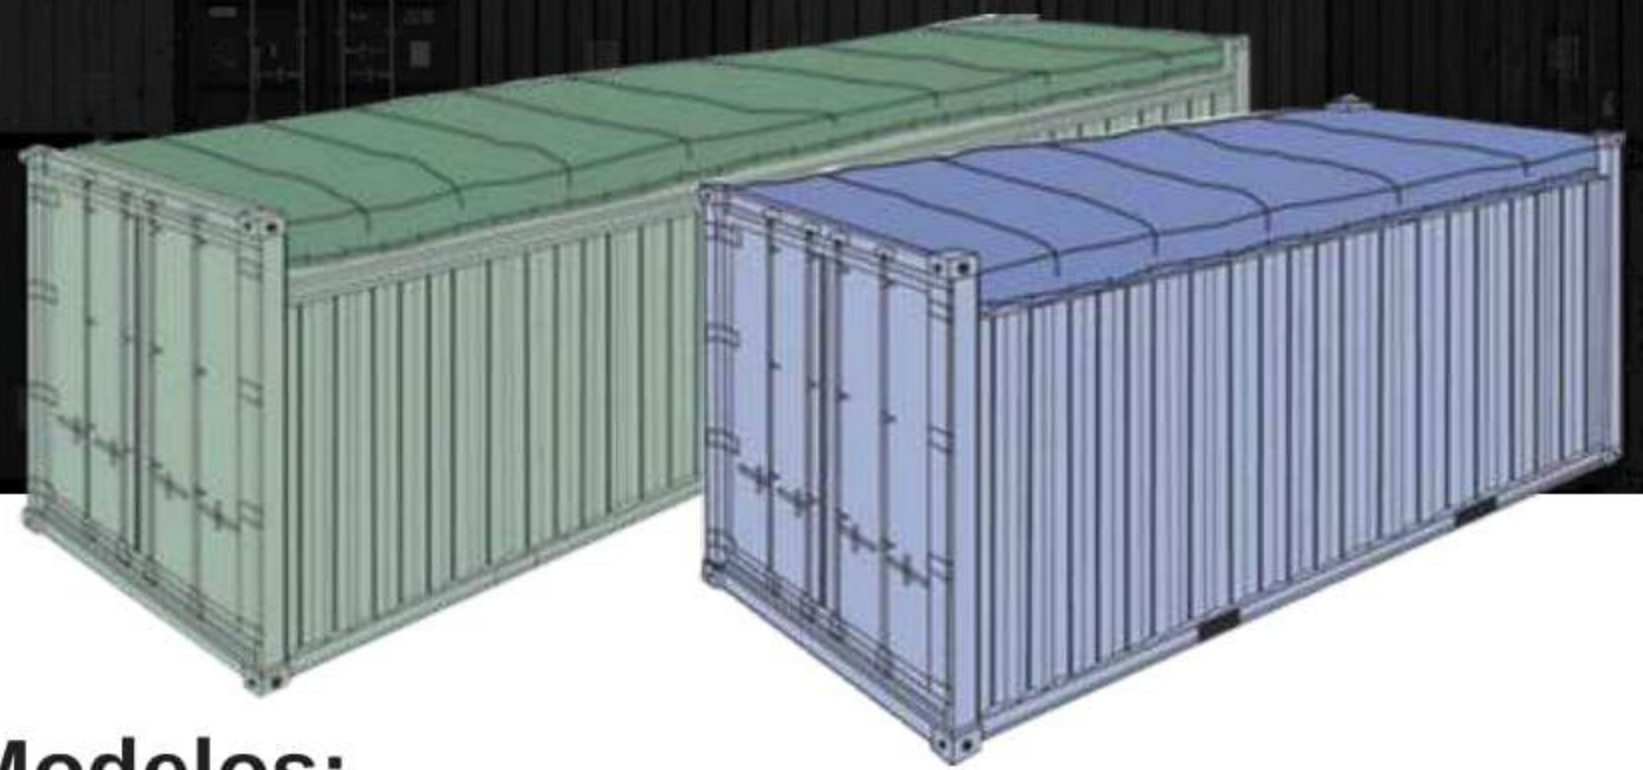

CONTENEDORES SECOS OPEN TOP (Apertura superior)

Modelos:

40 pies
OP

DIMENSIONES					
EXTERNAS mm			INTERNAS mm		
largo	ancho	alto	largo	ancho	alto
12192	2438	2591	12034	2352	2330

PESO		
KG		
bruto	tara	carga max.
30480	4100	26380

CAPACIDAD
m³
65,9

20 pies
OP

DIMENSIONES					
EXTERNAS mm			INTERNAS mm		
largo	ancho	alto	largo	ancho	alto
6058	2438	2591	5898	2352	2342

PESO		
KG		
bruto	tara	carga max.
20320	2200	18120

CAPACIDAD
m³
32,5

*Los contenedores open top con apertura frontal y superior son ideales para el transporte de granos y cargas de gran tamaño, como por ejemplo maquinarias pesadas.