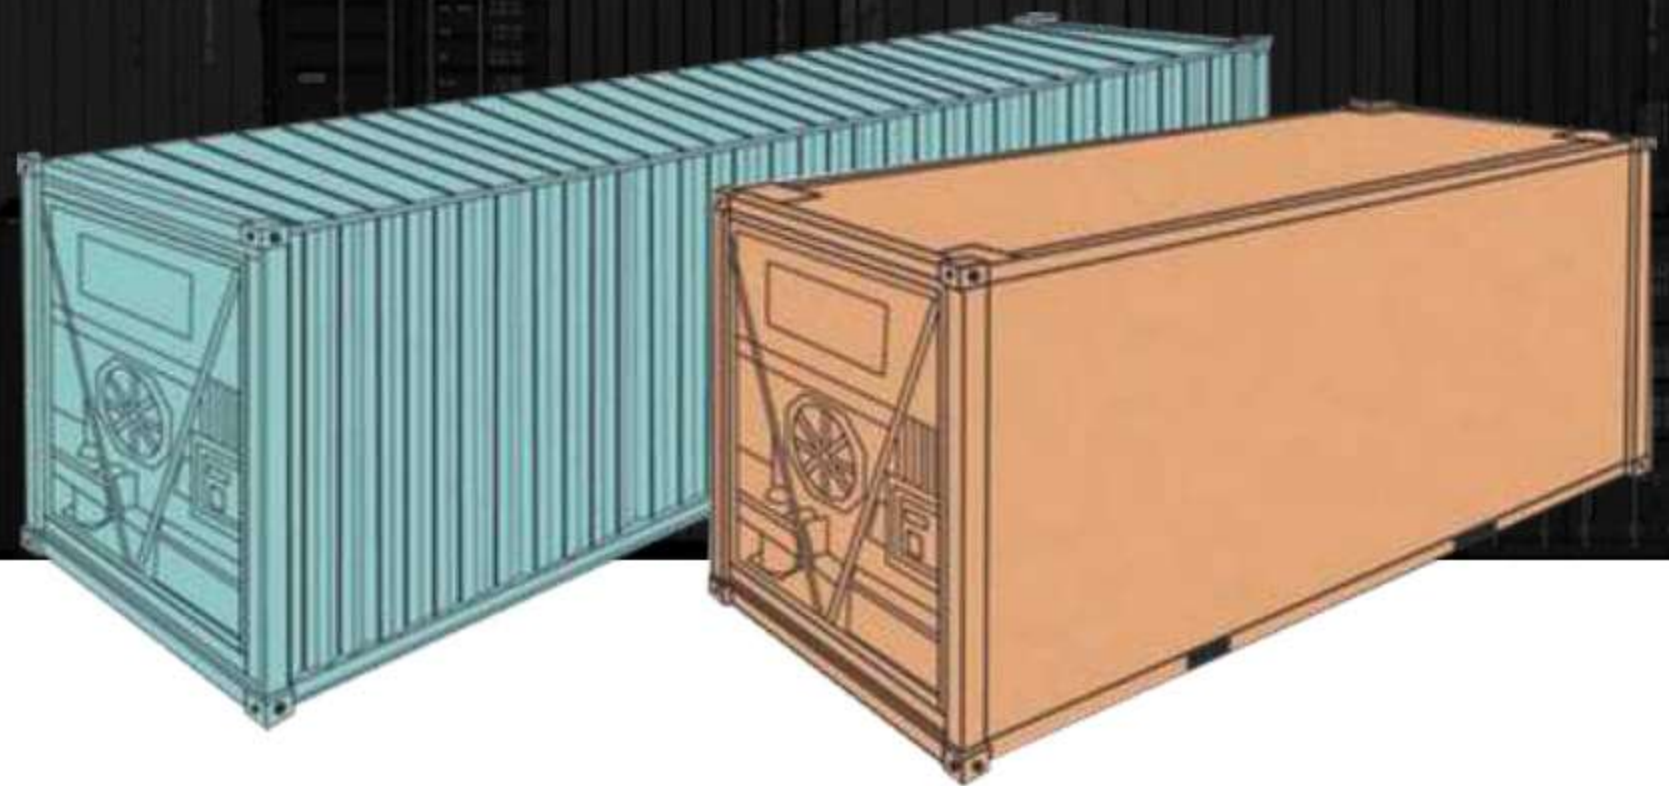

Productos 100% legalizados.

Disponibilidad inmediata.

Opción de elegir el contenedor.

Mejores precios del mercado.

CONTENEDORES SECOS (DRY)

Modelos:

40 pies
STD HC

DIMENSIONES					
EXTERNAS mm			INTERNAS mm		
largo	ancho	alto	largo	ancho	alto
12192	2438	2896	12032	2352	2690

CONTENEDORES REFRIGERADOS (REEFERS)

Modelos:

40 pies
HC RF

DIMENSIONES					
EXTERNAS mm			INTERNAS mm		
largo	ancho	alto	largo	ancho	alto
12192	2438	2896	11585	2290	2544

PESO KG		
bruto	tara	carga max.
34000	4760	29240

DIMENSIONES					
EXTERNAS mm			INTERNAS mm		
largo	ancho	alto	largo	ancho	alto
6058	2438	2591	5898	2352	2342

PESO		
KG		
bruto	tara	carga max.
20320	2200	18120

CAPACIDAD
m ³
32,5

**Los contenedores open top con apertura frontal y superior son ideales para el transporte de granos y cargas de gran tamaño, como por ejemplo maquinarias pesadas.*